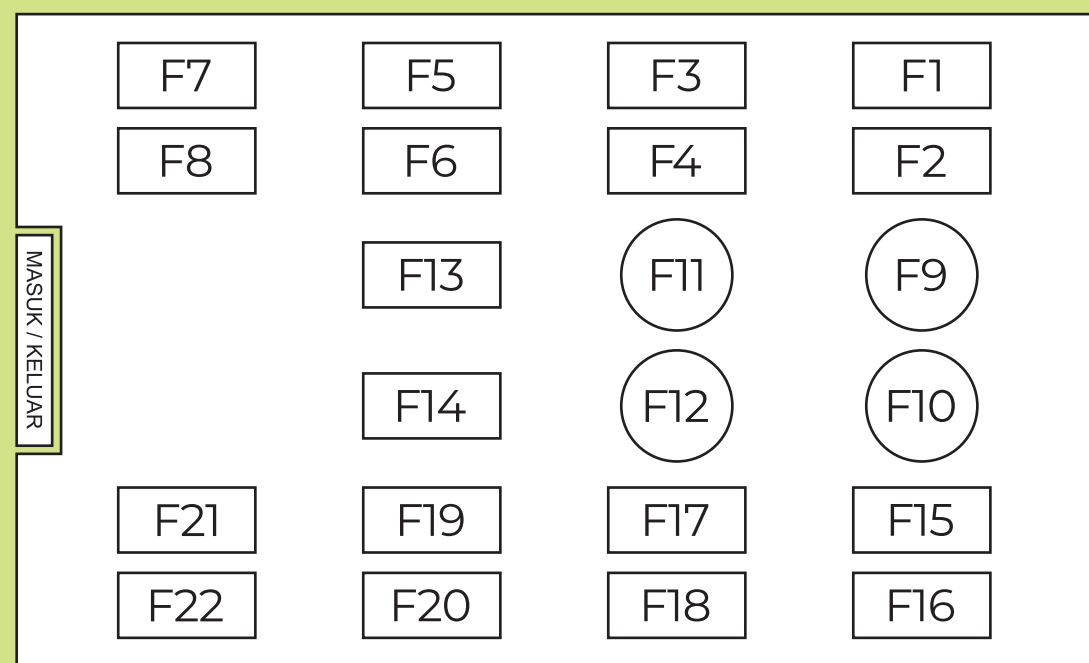

ZON F (Dewan)

KAPISITI 200 ORANG