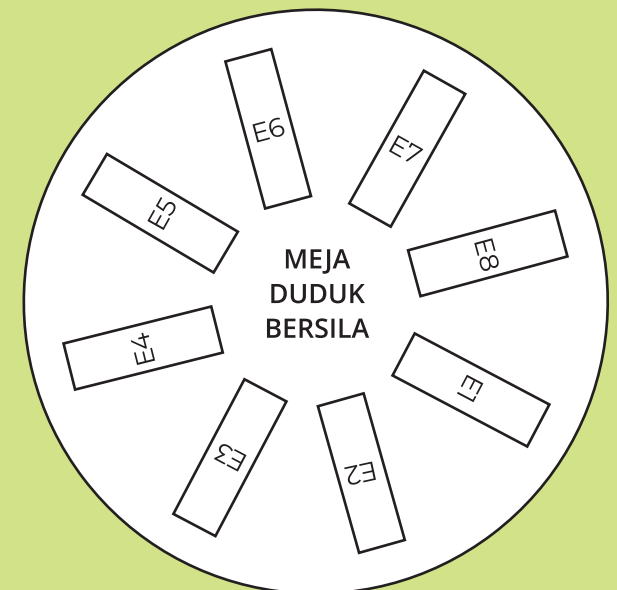

ZON F (Dewan)

KAPISITI 200 ORANG

ZON E

KAPISITI 48 ORANG

ZON G

KAPISITI 40 ORANG

Khemah Moreh

ZON TERATAK

KAPISITI 20 ORANG

ZON C (OKU)

KAPISITI 108 ORANG

DAPUR BAKAR

ZON B (Wakaf)

DAPUR BAKAR

MEJA DUDUK BERSILA
KAPISITI 88 ORANG

RECEPTION

ZON D

KAPISITI 48 ORANG

ZON A

KAPASITI MEJA 6/8 ORANG

ZON B (Wakaf)

KAPASITI MEJA 8 ORANG (duduk bersila)

ZON C (OKU)

KAPASITI MEJA 9 ORANG

ZON TERATAK

KAPASITI MEJA 20 ORANG