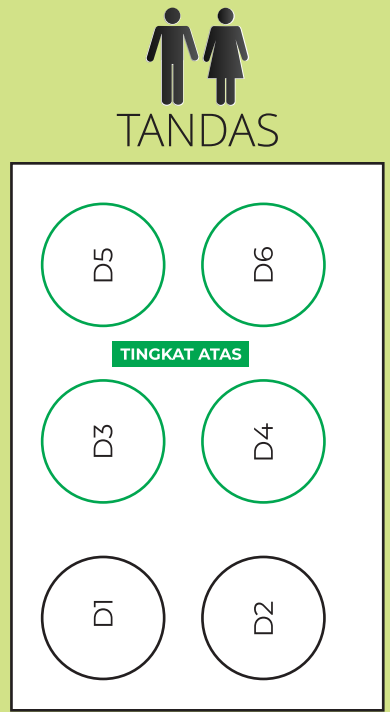

KAPISITI 20 ORANG

ZON C (OKU)

KAPISITI 108 ORANG

DAPUR BAKAR

ZON B (Wakaf)

DAPUR BAKAR

MEJA DUDUK BERSILA
KAPISITI 88 ORANG

RECEPTION

ZON D

KAPISITI 48 ORANG

ZON A

KAPASITI MEJA 6/8 ORANG

ZON B (Wakaf)

KAPASITI MEJA 8 ORANG (duduk bersila)

ZON C (OKU)

KAPASITI MEJA 9 ORANG

ZON TERATAK

KAPASITI MEJA 20 ORANG